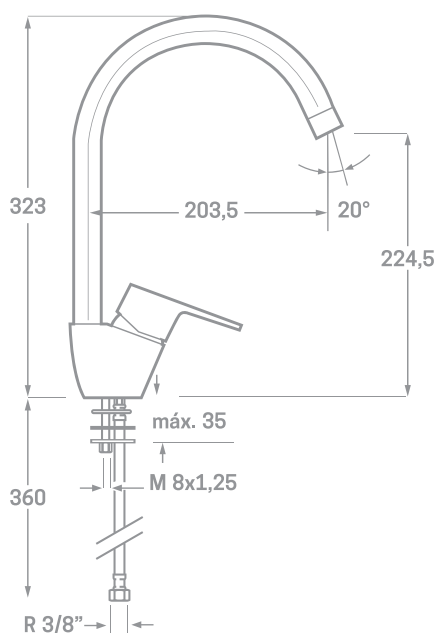

SERIE BALANS / CARTUCHO CERÁMICO 40MM.

MONOMANDO DE FREGADERO C/ CISNE

Ref. **757853**

EAN 8435136001577

10 uds.

EMPAQUETADO EN CAJA INDIVIDUAL
A TODO COLOR.

INFORMACIÓN TÉCNICA

- Acabado cromado.
- Cartucho cerámico 40 mm.
- Conexiones Flexitub con certificado AENOR M10x1-H3/8" x 350 mm.
- Atomizador de latón M24/100.
- Tornillos de fijación de acero inoxidable AISI 301.